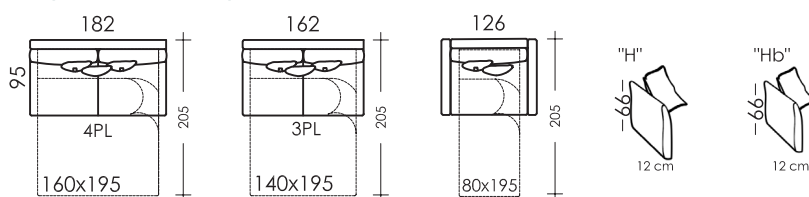

Croquis · Scheme · Esquisse · Skizze

Patatas · Legs · Pieds · Beine

Helsinki (15cm)	Madera Wood Bois Holz
Natural · Cerezo · Nogal · Wengue Natural · Cherry · Walnut · Wengue Naturel · Cersier · Noyer · Wengué Natur · Kirsche · Walnuss · Wengue